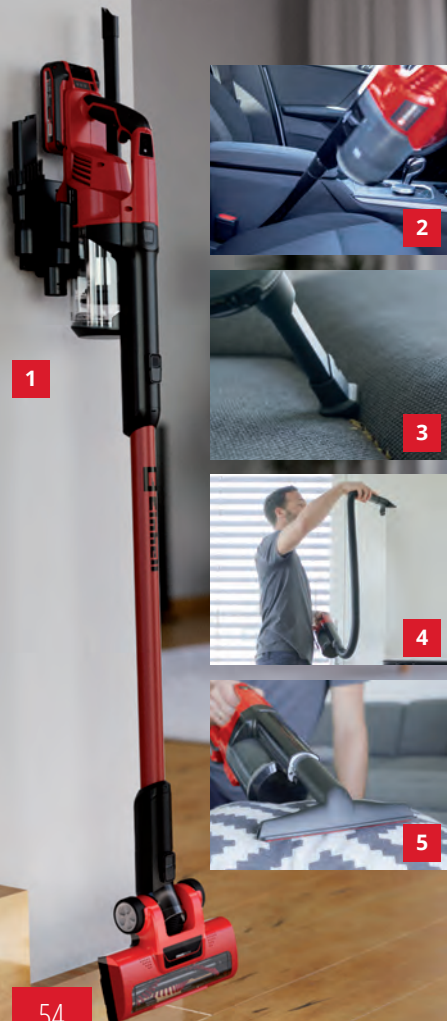

ODKURZACZ PIONOWY 18 V

TE-SV 18 Li

EXPERT

- Pojemność zbiornika: 0,6 l
- Ustawienia prędkości: 2 (ECO/BOOST)
- Filtry: Efektywny 3-krotny system filtracji

Artykuł dostępny tylko bez akumulatora / ładowarki

Nr art. 23.471.80

¹⁾	1,5 Ah	2,0 Ah	2,5 Ah	3,0 Ah	4,0 Ah	5,2 Ah	6,0 Ah	8,0 Ah
²⁾	8 min	11 min	13 min	18 min	22 min	28 min	35 min	44 min
³⁾	19 min	25 min	31 min	38 min	50 min	65 min	80 min	100 min

¹⁾ Pojemność akumulatora

²⁾ Max. czas pracy bez obciążenia na jednym ładowaniu akumulatora w trybie BOOST

³⁾ Max. czas pracy bez obciążenia na jednym ładowaniu akumulatora w trybie ECO

DODATKOWE AKCESORIA

1. **1 Mocowanie ściennie**
   do przechowywania urządzenia i akcesoriów
2. **2 Ssawka szczelinowa**
   do trudno dostępnych miejsc
3. **3 Dysza 2w1**
   do odkurzania tapicerek

ZESTAW AKCESORIÓW (23.512.67)

1. **4 Wąż i dysza uniwersalna**
   do wygodnego sprzątania w salonie oraz samochodzie
2. **5 Ssawka do tapicerki**
   do poduszek

- **Funkcja 2 w 1:**
  może być używany jako odkurzacz ręczny lub podłogowy
- **Zbiornik na odpady –**
  bez konieczności zakupu dodatkowych worków
- **4x punktowe diody LED**
  ułatwiają czyszczenie nawet w ciemnych i trudno dostępnych miejscach