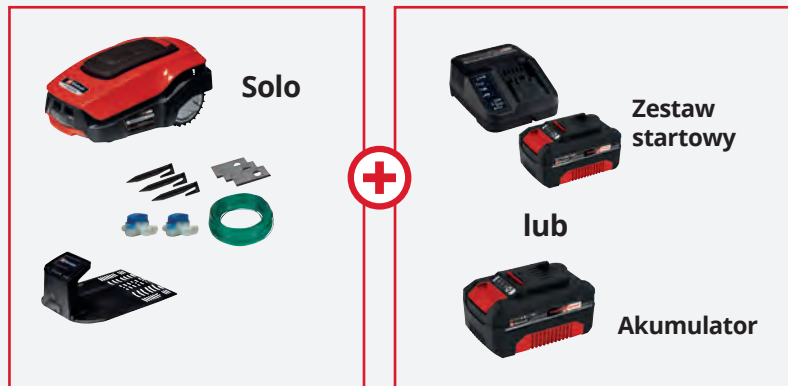

WERSJA SOLO + ZESTAW STARTOWY